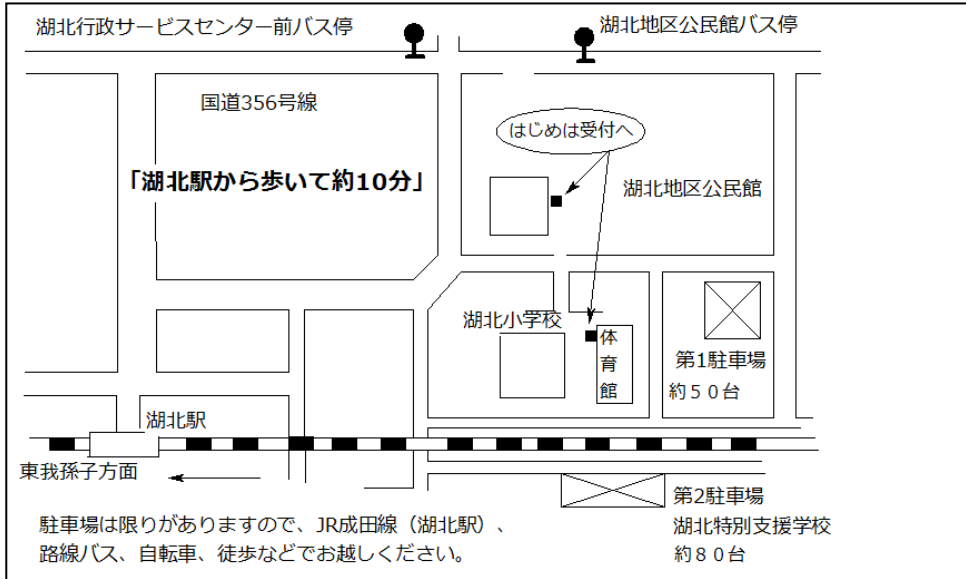

会場までの地図

公共交通機関時刻表

◎公共交通機関 時刻表

* JR成田線 我孫子駅(成田方面行き)

9:17 9:47 10:16 10:46 11:16 11:46

* JR成田線 布佐駅(我孫子方面行き)

9:17 9:41 10:10 10:40 11:10 11:40

* 阪東バス 天王台南口(湖北駅方面行き)

9:07 9:26 9:45 9:59 10:12 10:23

10:43 11:02 11:16 11:42 11:51

* 阪東バス 天王台南口(布佐駅方面行き)

9:29 11:05

* 阪東バス 湖北駅北口(布佐駅方面行き)

9:37 11:13

* あびバス湖北駅北口(新木ルート)

9:24 10:45 11:29

JR湖北駅北口下車
徒歩約10分

湖北駅南口で下車し
北口から徒歩約10分

湖北行政サービス
センター前下車

湖北地区公民館下車