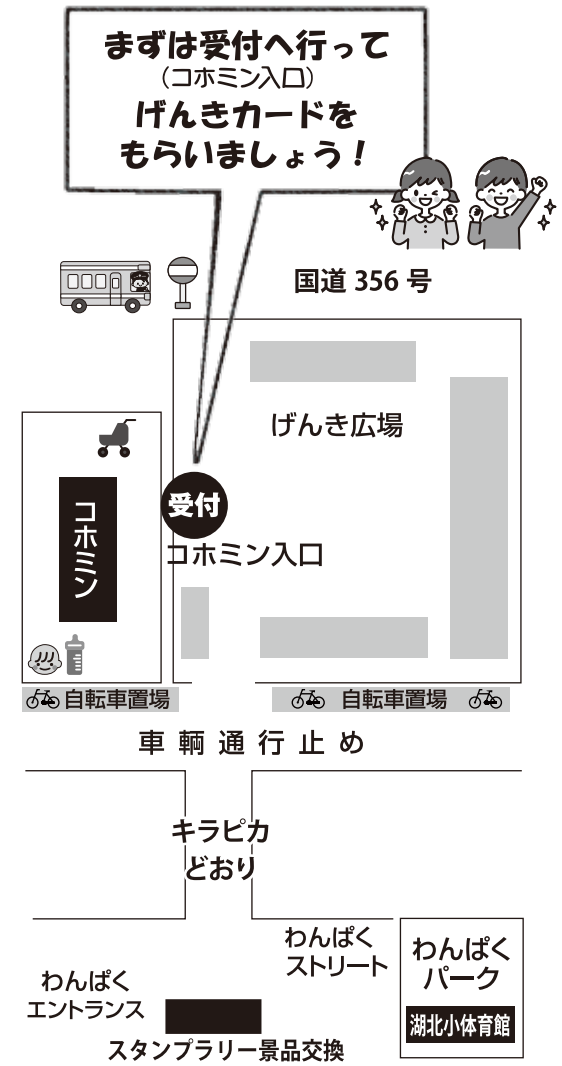

ばしょ	9時	10時	11時	12時	13時	14時	15時
コホミン1階	レインボーホール (公民館ホール)	9:45 10:00 オープニング	10:00~10:40 川村学園ブラバン & NEC 吹奏楽団	11:20~11:40 ダンスパフォーマンス (teamORANGE)	12:00~12:30 ハンドベル&手話&音楽演奏 (SOバンド)	14:00~(ゲスト) リズムワークショップ&コンサート バーカッション ピアノ 伊勢友一 & 船本貴美子	15:00 15:15 エンディング
	いろいろルーム 和室1		10:00~12:30 ベビーマッサージ・足裏マッサージ・乳幼児コミュニケーション教室 (Heartful)		12:40~14:50 おもちゃで遊ぼう! (おもちゃ図書館かっぱの家)		
	ひよこルーム 和室2			あか 赤ちゃん人形だっこ体験 (健康づくり支援課)			
	工芸工作室		おやすみどころ		12:30~ ゲストといっしょに演奏しよう! ~マラカスづくり (先着 50名)		
コホミン2階	おはなしとうたのおへや (第①学習室)	11:00~12:00 影絵・パネルシアター・エプロンシアター・人形劇 (おはなしさんぼみち)			13:00~ おやすみどころ		
	ゲームルーム (第②学習室)			宝さがしゲーム (あびこ子どもJrネットワーク)			
	ワクワクルーム (第③学習室)			スマホで作ってみよう! (アシラネ) ごっこひろば「風せんで動物のお顔をつくろう」(民児協・我孫子東高校)			
駐車場	げんきひろば		焼きそば・パン (おおばん) / 飲食 (オリーブ and) / 食品販売 (エール) / 肉巻おにぎり・からあげ・かき氷・飲み物 (なごみや) / 宝つりゲーム・野菜・手作り品販売 (青葉会) / クッキー・小物販売 (みずぎ) / 焼き菓子・野菜・バザー販売 (スペシャルオリンピックス) / 野菜販売 (アビシエ b) / アイロンビーズ製品・文房具販売 (にじ) / 水ヨーヨー (あらかき園) / お菓子など販売 (風)				
湖北小学校	キラピカどおり (プロムナード)			昔あそび - けん玉・輪投げ・コマ・将棋 - (湖北・新木地区社協)			
	わんぱくエントランス (湖北小 玄関前)			記録にチャレンジ! - 射的・ペットボトルダーツ・スーパーボールすくい など - (子育て連&リーダーズクラブ)			
	わんぱくストリート (湖北小 体育館前)			つくってあそぼう! - プラトンボ・的あて・紙コップで作る腕時計 - (レククラブ)			
	わんぱくパーク (湖北小 体育館)			ポッチャ体験・風せんあそび・血まわし (我孫子市青少年相談員) 子どもバランスボール (湖北・新木地区社協) ①13:15~13:45 ②14:00~14:30 各組 20名			

駐車場は、コホミン第2と県立湖北特別支援学校にございますが、数に限りがありますので公共交通機関でのご来場にご協力ください。

参加団体 青葉会、あびこ子ども Jr ネットワークジュニアスタッフ、あびこ・シニア・ライフ・ネット、我孫子市子ども会育成連絡協議会 / あびこリーダーズクラブ、我孫子市青少年相談員連絡協議会、我孫子市民生委員児童委員協議会児童部会、我孫子東高校図書委員会、あびこレクリエーションクラブ、アビシエ b、あらかき園、エール、NEC 我孫子吹奏楽団、おおばん&けやき社会センター、おはなしさんぼみち、おもちゃ図書館かっぱの家、オリーブ and、川村学園女子大学吹奏楽部、健康づくり支援課、湖北・新木地区社会福祉協議会、スペシャルオリンピックス我孫子市陸上プログラム、常総生協、teamORANGE、なごみや、にじ、Heartful Land、パルシステム、ホットポットファミリー (協力団体) 住み良いまちづくり研究所

記入して
受付へお持ちください

ご来場者(お子さま)
※イベント保険にのみ使用致します

お名前

学校
園